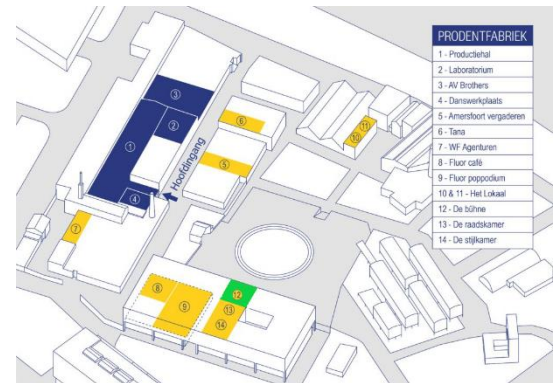

# DE BÜHNE

De Bühne bevindt zich in het Platform, een plek waar samenwerking, kennisdeling en overleg tussen verschillende partijen tot stand komt. Het platform ligt op ongeveer 100 meter van De Prodentfabriek. De Bühne bevindt zich op de tweede verdieping en is eventueel met een lift te bereiken.

## LIGGING

Het Platform bevindt zich op ongeveer 100 meter van De Prodentfabriek.

# DE RAADSKAMER

De Raadskamer bevindt zich in het Plaform, een plek waar samenwerking, kennisdeling en overleg tussen verschillende partijen tot stand komt. Het Platform ligt op ongeveer 100 meter van De Prodentfabriek. De Raadskamer bevindt zich op de tweede verdieping en is eventueel met een lift te bereiken.

## LIGGING

Het Plaform bevindt zich op ongeveer 100 meter van De Prodentfabriek.