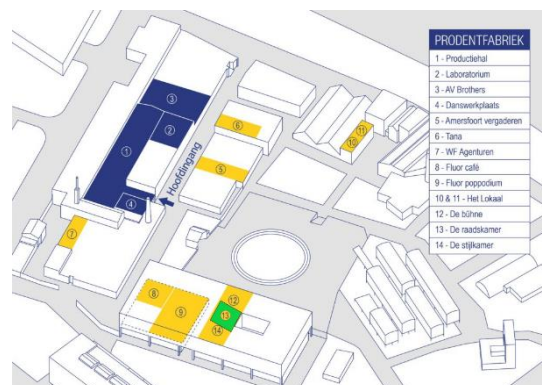

# DE BÜHNE

De Bühne bevindt zich in het Platform, een plek waar samenwerking, kennisdeling en overleg tussen verschillende partijen tot stand komt. Het platform ligt op ongeveer 100 meter van De Prodentfabriek. De Bühne bevindt zich op de tweede verdieping en is eventueel met een lift te bereiken.

## LIGGING

Het Platform bevindt zich op ongeveer 100 meter van De Prodentfabriek.

# DE RAADSKAMER

De Raadskamer bevindt zich in het Plaform, een plek waar samenwerking, kennisdeling en overleg tussen verschillende partijen tot stand komt. Het Platform ligt op ongeveer 100 meter van De Prodentfabriek. De Raadskamer bevindt zich op de tweede verdieping en is eventueel met een lift te bereiken.