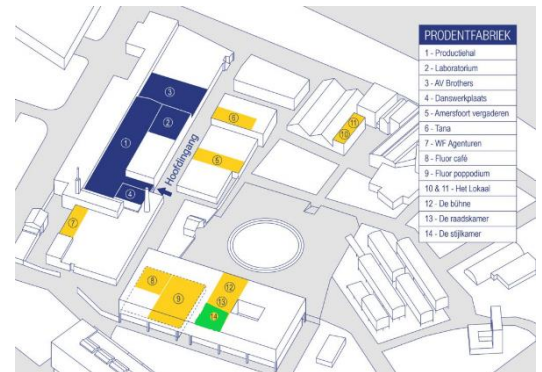

DE STIJLKAMER

De Stijlkamer bevindt zich in het Plaform, een plek waar samenwerking, kennisdeling en overleg tussen verschillende partijen tot stand komt. Het platform ligt op ongeveer 100 meter van De Prodentfabriek. De Stijlkamer bevindt zich op de tweede verdieping en is eventueel met een lift te bereiken.

LIGGING

Het Plaform bevindt zich op ongeveer 100 meter van De Prodentfabriek.

VOORZIENINGEN

- Ronde tafel opstelling
- Draaistoelen
- Vast AV-scherf 75 inch met HDMI-kabel
- Luidsprekers in het scherm
- Wifi

CAPACITEIT

- Vergaderopstelling 20 pax