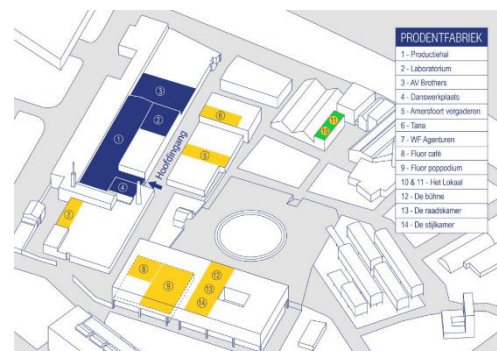

# HET LOKAAL 1

Het Lokaal 1 is de perfecte plek voor een vergadering voor maximaal 20 personen. U kunt natuurlijk ook kiezen voor een theateropstelling voor maximaal 24 personen. Deze ruimte is voorzien van een groot tv-scherm. HDMI-aansluiting en een flip-over. Handig voor presentaties.

## LIGGING

Het Lokaal 1 bevindt zich bij het Lokaal (Oliemolenhof 90 in Amersfoort). U vindt deze ruimte op de eerste verdieping boven de supermarkt.

# FLUOR HET LOKAAL 2

Het Lokaal 2 is de perfecte voor een vergadering voor maximaal 24 personen. U kunt natuurlijk ook kiezen voor een theateropstelling voor maximaal 35 personen. Deze ruimte is voorzien van een groot tv-scherm. HDMI-aansluiting een flip-over. Handig voor presentaties.

## LIGGING

Het FLUOR Café ligt op 30 meter vanaf de hoofdingang van De Prodentfabriek.