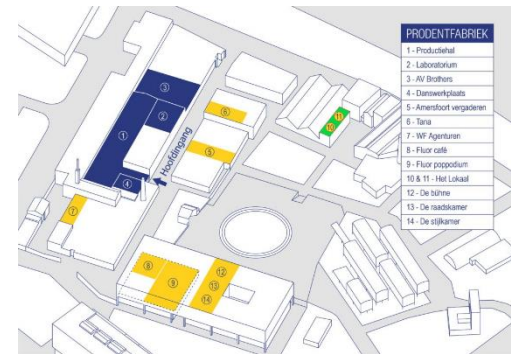

# HET LOKAAL 1

Het Lokaal 1 is de perfecte plek voor een vergadering voor maximaal 20 personen. U kunt natuurlijk ook kiezen voor een theateropstelling voor maximaal 24 personen. Deze ruimte is voorzien van een groot tv-scherm. HDMI-aansluiting en een flip-over. Handig voor presentaties.

## LIGGING

Het Lokaal 1 bevindt zich bij het Lokaal (Oliemolenhof 90 in Amersfoort). U vindt deze ruimte op de eerste verdieping boven de supermarkt.

# FLUOR HET LOKAAL 2

Het Lokaal 2 is de perfecte voor een vergadering voor maximaal 24 personen. U kunt natuurlijk ook kiezen voor een theateropstelling voor maximaal 35 personen. Deze ruimte is voorzien van een groot tv-scherm. HDMI-aansluiting een flip-over. Handig voor presentaties.

## LIGGING

Het FLUOR Café ligt op 30 meter vanaf de hoofdingang van De Prodentfabriek.