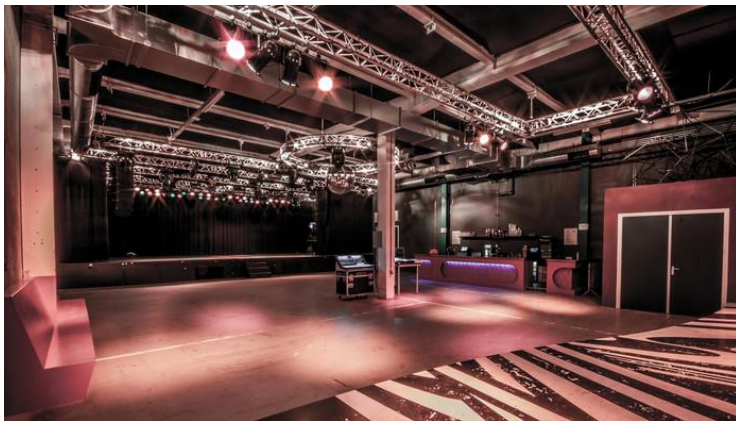

FLUOR CAFÉ

FLUOR een kleurrijke grote open ruimte en is met 2 kleine podiums ideaal voor presentaties en TedX achtige settingen tot 120 personen. De ruimte beschikt over toiletten en een invalidetoilet.

LIGGING

Het FLUOR Café ligt op 30 meter vanaf de hoofdingang van De Prodentfabriek.

VOORZIENINGEN

- 180m² (12x15m);
- Licht – en geluidssystemen;
- Compleet ingericht naar wens;
- Bar;
- Wifi

CAPACITEIT

- Theateropstelling 120 pax
- Cabaretopstelling 65 pax
- U-vormopstelling 40 pax

FLUOR POPPODIUM

FLUOR Poppodium is als afzonderlijke ruimte te huren. De locatie heeft een informele en toegankelijke uitstraling. Ideaal voor een presentatie met aansluitende borrel of een feest tot circa 550 genodigden. Vroeger werd deze locatie gebruikt als distributiecentrum van de Prodentfabriek.

LIGGING

De locatie bevindt zich aan het Stadsbosch en aan de zuidzijde van de Prodentfabriek.

VOORZIENINGEN

- 180 m2 (25 x 15m);
- Licht en geluidssysteem;
- Compleet ingericht naar wens;
- Bar;
- Wifi.

CAPACITEIT