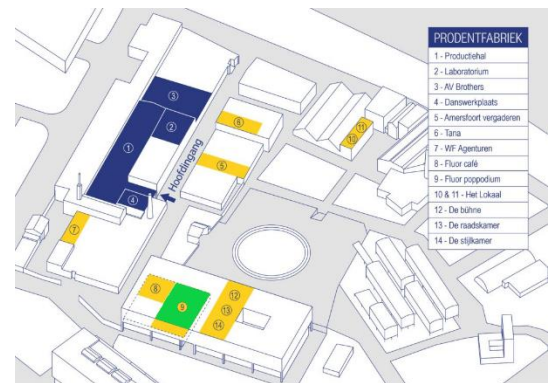

FLUOR CAFÉ

FLUOR een kleurrijke grote open ruimte en is met 2 kleine podiums ideaal voor presentaties en TedX achtige settingen tot 120 personen. De ruimte beschikt over toiletten en een invalidetoilet.

LIGGING

Het FLUOR Café ligt op 30 meter vanaf de hoofdingang van De Prodentfabriek.

VOORZIENINGEN

- 180m² (12x15m);
- Licht – en geluidssystemen;
- Compleet ingericht naar wens;
- Bar;
- Wifi

CAPACITEIT

- Theateropstelling 120 pax
- Cabaretopstelling 65 pax
- U-vormopstelling 40 pax

FLUOR POPPODIUM

FLUOR Poppodium is als afzonderlijke ruimte te huren. De locatie heeft een informele en toegankelijke uitstraling. Ideaal voor een presentatie met aansluitende borrel of een feest tot circa 550 genodigden. Vroeger werd deze locatie gebruikt als distributiecentrum van de Prodentfabriek.

LIGGING

De locatie bevindt zich aan het Stadsbosch en aan de zuidzijde van de Prodentfabriek.

VOORZIENINGEN

- 180 m2 (25 x 15m);
- Licht en geluidssysteem;
- Compleet ingericht naar wens;
- Bar;
- Wifi.

CAPACITEIT