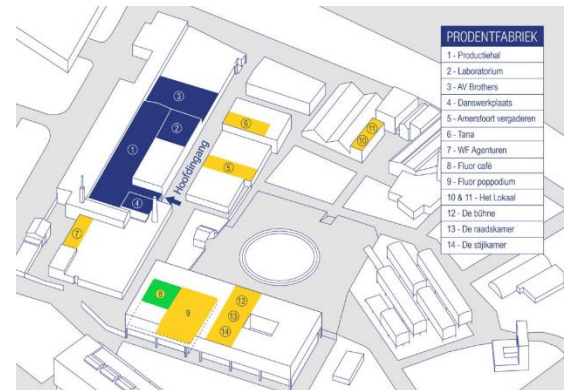

FLUOR CAFÉ

FLUOR een kleurrijke grote open ruimte en is met 2 kleine podiums ideaal voor presentaties en TedX achtige settingen tot 120 personen. De ruimte beschikt over toiletten en een invalidetoilet.

LIGGING

Het FLUOR Café ligt op 30 meter vanaf de hoofdingang van De Prodentfabriek.

VOORZIENINGEN

- 180m² (12x15m);
- Licht – en geluidssystemen;
- Compleet ingericht naar wens;
- Bar;
- Wifi

CAPACITEIT

- Theateropstelling 120 pax
- Cabaretopstelling 65 pax
- U-vormopstelling 40 pax

FLUOR POPPODIUM

FLUOR Poppodium is als afzonderlijke ruimte te huren. De locatie heeft een informele en toegankelijke uitstraling. Ideaal voor een presentatie met aansluitende borrel of een feest tot circa 550 genodigden. Vroeger werd deze locatie gebruikt als distributiecentrum van de Prodentfabriek.

LIGGING

De locatie bevindt zich aan het Stadsbosch en aan de zuidzijde van de Prodentfabriek.

VOORZIENINGEN

- 180 m2 (25 x 15m);
- Licht en geluidssysteem;
- Compleet ingericht naar wens;
- Bar;
- Wifi.

CAPACITEIT